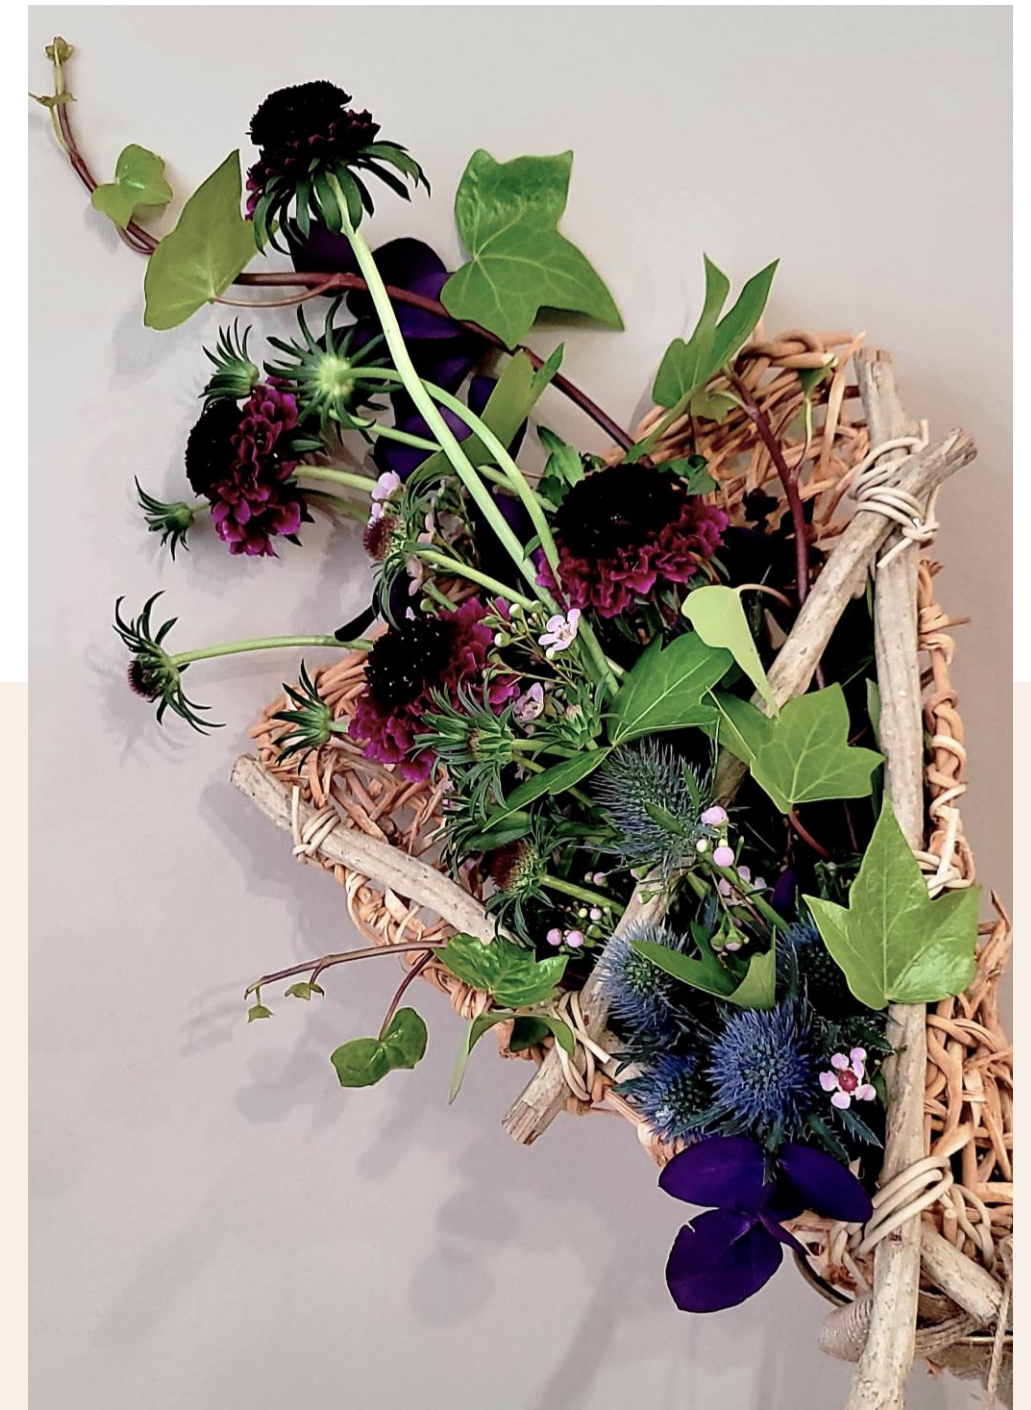

PVP 130,00€

RAMOS DE NOVIA

BOUQUETS

Ramo de novia en forma de bouquet silvestres. Flores muy campestris y con mucho color. Envuelto en tela de saco.

PVP 130,00€

RAMOS DE NOVIA

VERTICAL

Ramo de novia vertical silvestre con estructura compuesto de verde olivo, espiga, ginesta y scabiosa. Lo rústico puede ser impactante.

PVP 145,00€

RAMOS DE NOVIA

VERTICAL

Ramo de novia vertical compuesto de peonias, paniculata, limonium y hojas de aspidistra.

PVP 80,00€

BOUQUET SILVESTRE

Ramo de novia en forma de bouquet compuesto de verde safari y tela de saco o raso.