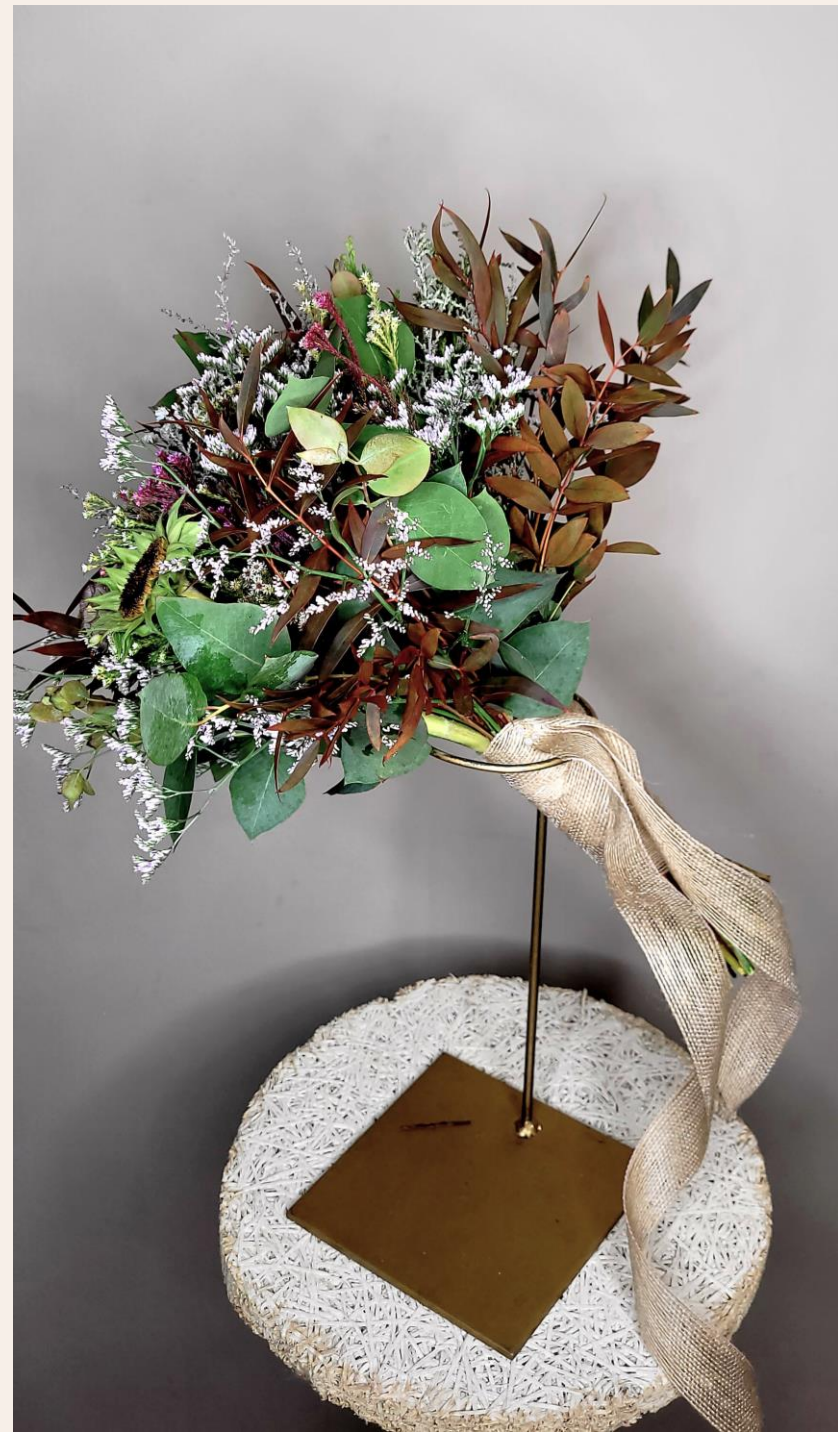

PVP 85,00€

RAMOS DE NOVIA

VERTICAL

Ramo de novia en vertical silvestre con verdes diversos. Compuesto de olivo, almendron, pánico y eryngium. Perfecto para una novia natural, para adentrarse en el mismísimo prado.

PVP 130,00€

RAMOS DE NOVIA

BOUQUETS

Ramo de novia en forma de bouquet silvestres. Flores muy campestris y con mucho color. Envuelto en tela de saco.

PVP 130,00€

RAMOS DE NOVIA

VERTICAL

Ramo de novia vertical silvestre con estructura compuesto de verde olivo, espiga, ginesta y scabiosa. Lo rústico puede ser impactante.

PVP 145,00€

RAMOS DE NOVIA

VERTICAL

Ramo de novia vertical compuesto de peonias, paniculata, limonium y hojas de aspidistra.

PVP 80,00€

BOUQUET SILVESTRE

Ramo de novia en forma de bouquet compuesto de verde safari y tela de saco o raso.

PVP 100,00€

RAMOS DE NOVIA

BOUQUET SILVESTRE

Ramo de novia en forma de bouquet silvestre y verdes variados. Compuesta de rosas blancas y lavanda.

PVP 115,00€

BRAZALETES

SENCILLOS DESDE 25,00€
ELABORADOS DESDE 50,00€